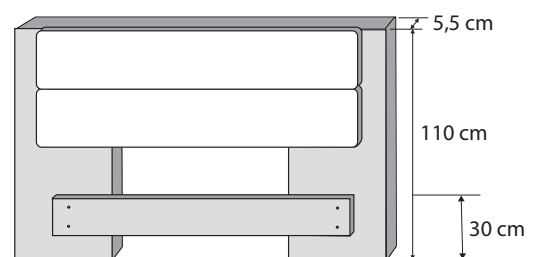

Les + produit
► Tête de lit en kit

Modèle dimension 160 cm

CARACTÉRISTIQUES

Hauteur 110 cm

Épaisseur 5,5 cm

Largeur débordant de 35 cm

Finition tapissier déco

Disponible dans toutes les versions de tissus déco sauf GR90/UR97 (voir la composition sur nos liasses de tissus)

Support en panneaux de particules de bois mélaminé

Structure en panneaux de particules brut 16 mm

Garnissage mousse 100% Polyuréthane

Toile de propreté Fiberex 100% Polypropylène

Disponible uniquement en largeur 140 et 160 cm

DIMENSIONS	VOLUME COLIS
140	0,12 m ³
160	0,13 m ³

Nous nous réservons le droit de modifier les caractéristiques de nos produits à tout moment et sans préavis.
La photo de l'article n'a pas de valeur contractuelle.